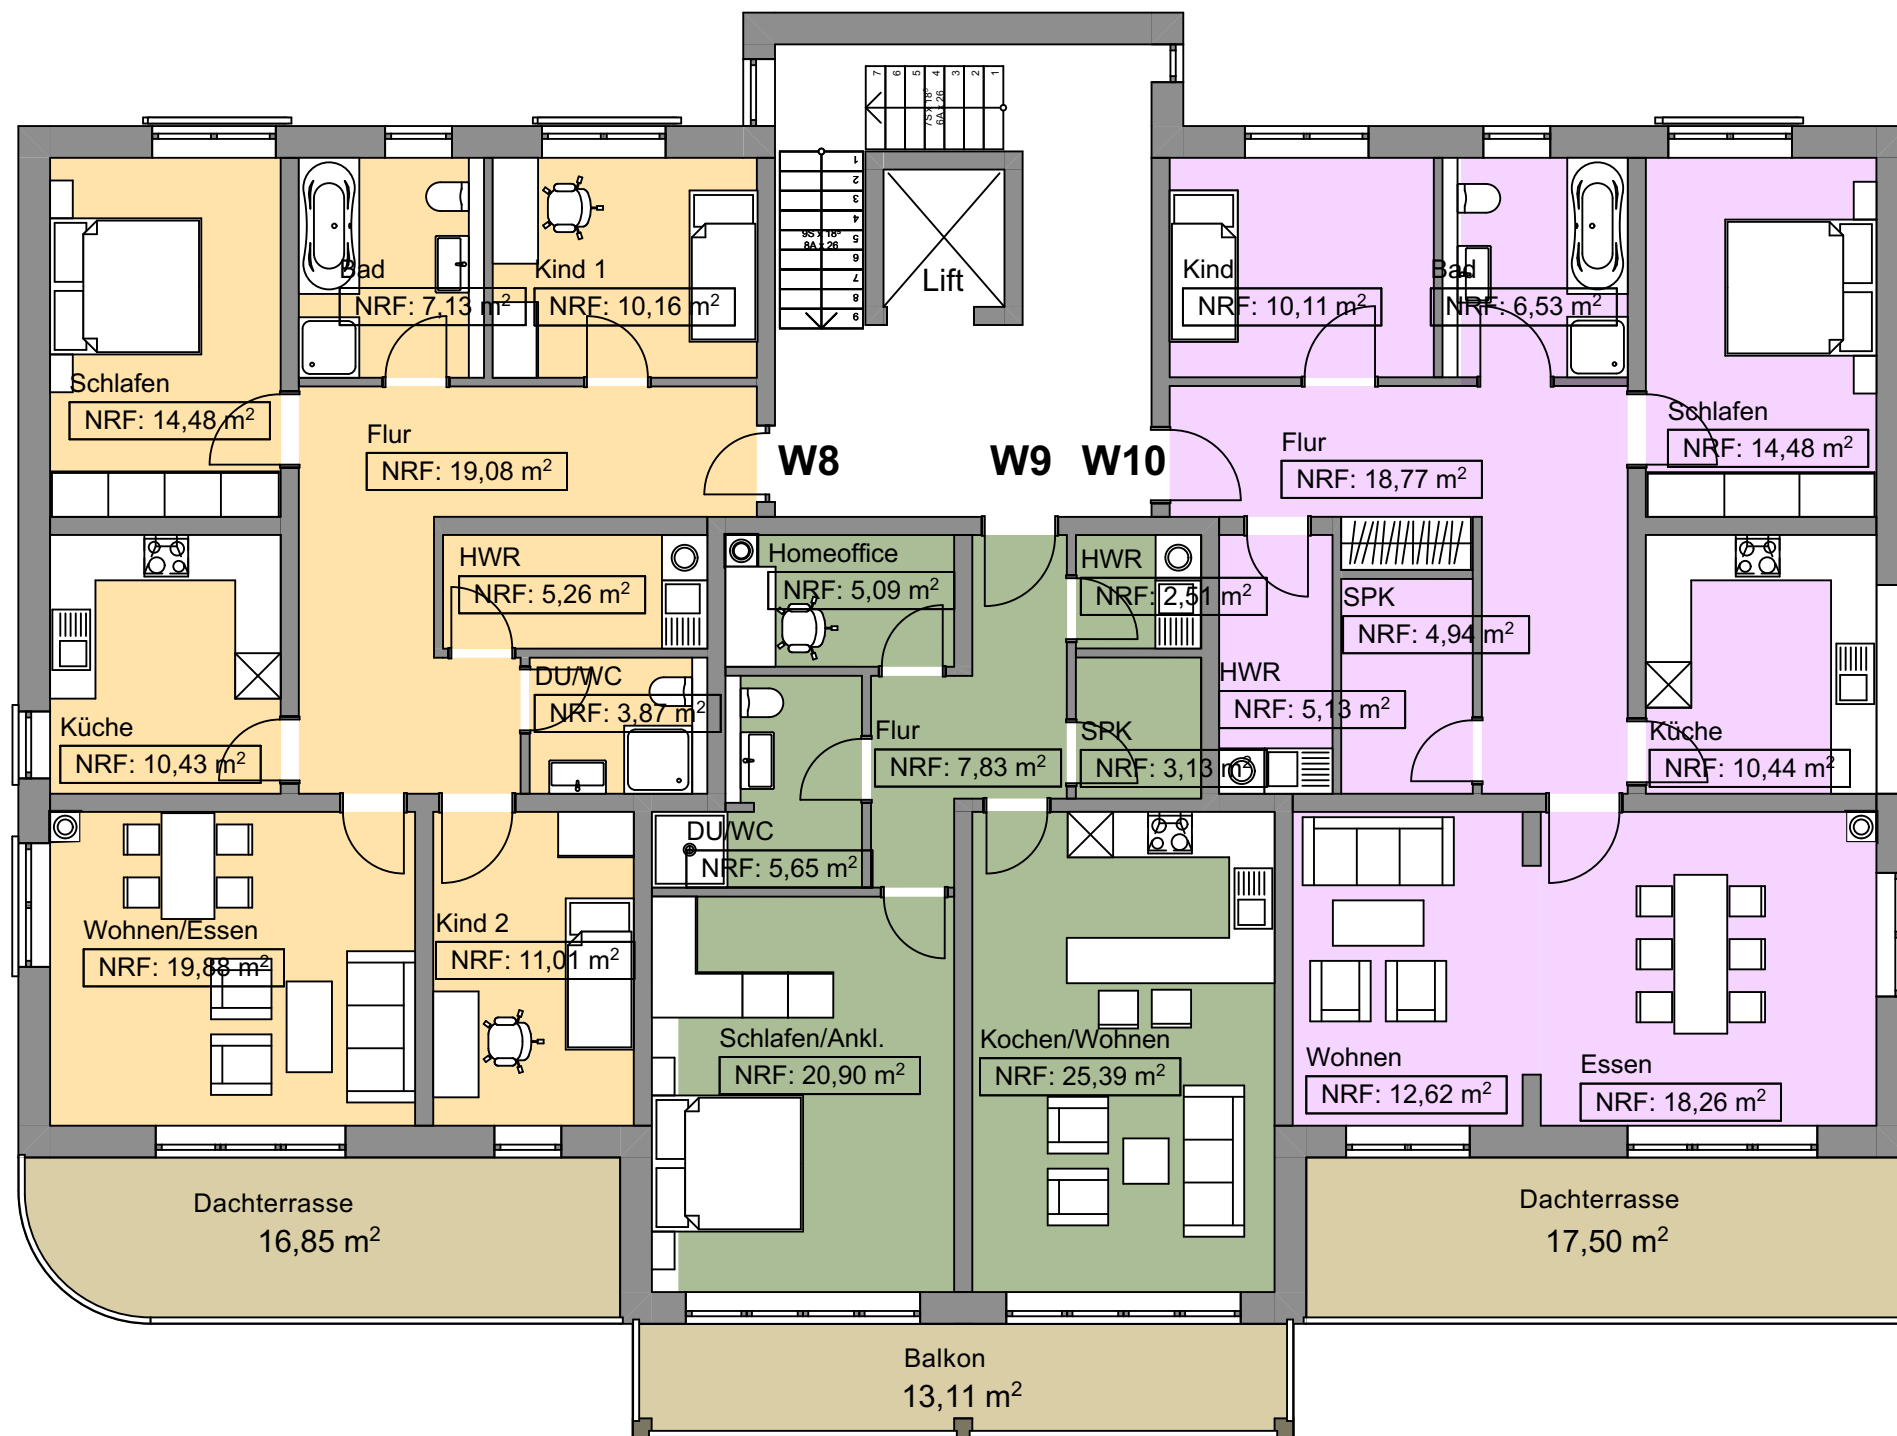

25,00

15,84

13,64

2,20

Wohnung 8
4R-Wohnung
101,30 m²

Wohnung 9
2R-Wohnung
70,55 m²

Wohnung 10
3R-Wohnung
101,28 m²

Dachgeschoss
GESAMT
273,13 m²

MARIENSTRASSE

03.02.2021

DACHGESCHOSS

1:100

STADTVILLA AM SCHILFWASSER